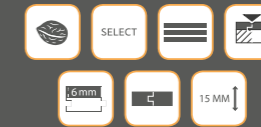

TRECCIO Futuro

TRECCIO Futuro Noce

- Nussbaum
- Schimmernde Farbe
- Breite und Länge in Standardversion
- Noyer
- Couleur chatoyante
- Largeur et longueur en version standard
- Noce
- Colore scintillante
- Larghezza e lunghezza nella versione standard