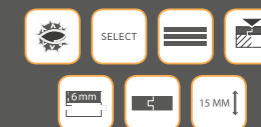

TRECCIO

TRECCIO Noce

TRECCIO Futuro

TRECCIO Futuro Noce

- Nussbaum
- Schimmernde Farbe
- Breite und Länge in Standardversion
- Noyer
- Couleur chatoyante
- Largeur et longueur en version standard
- Noce
- Colore scintillante
- Larghezza e lunghezza nella versione standard