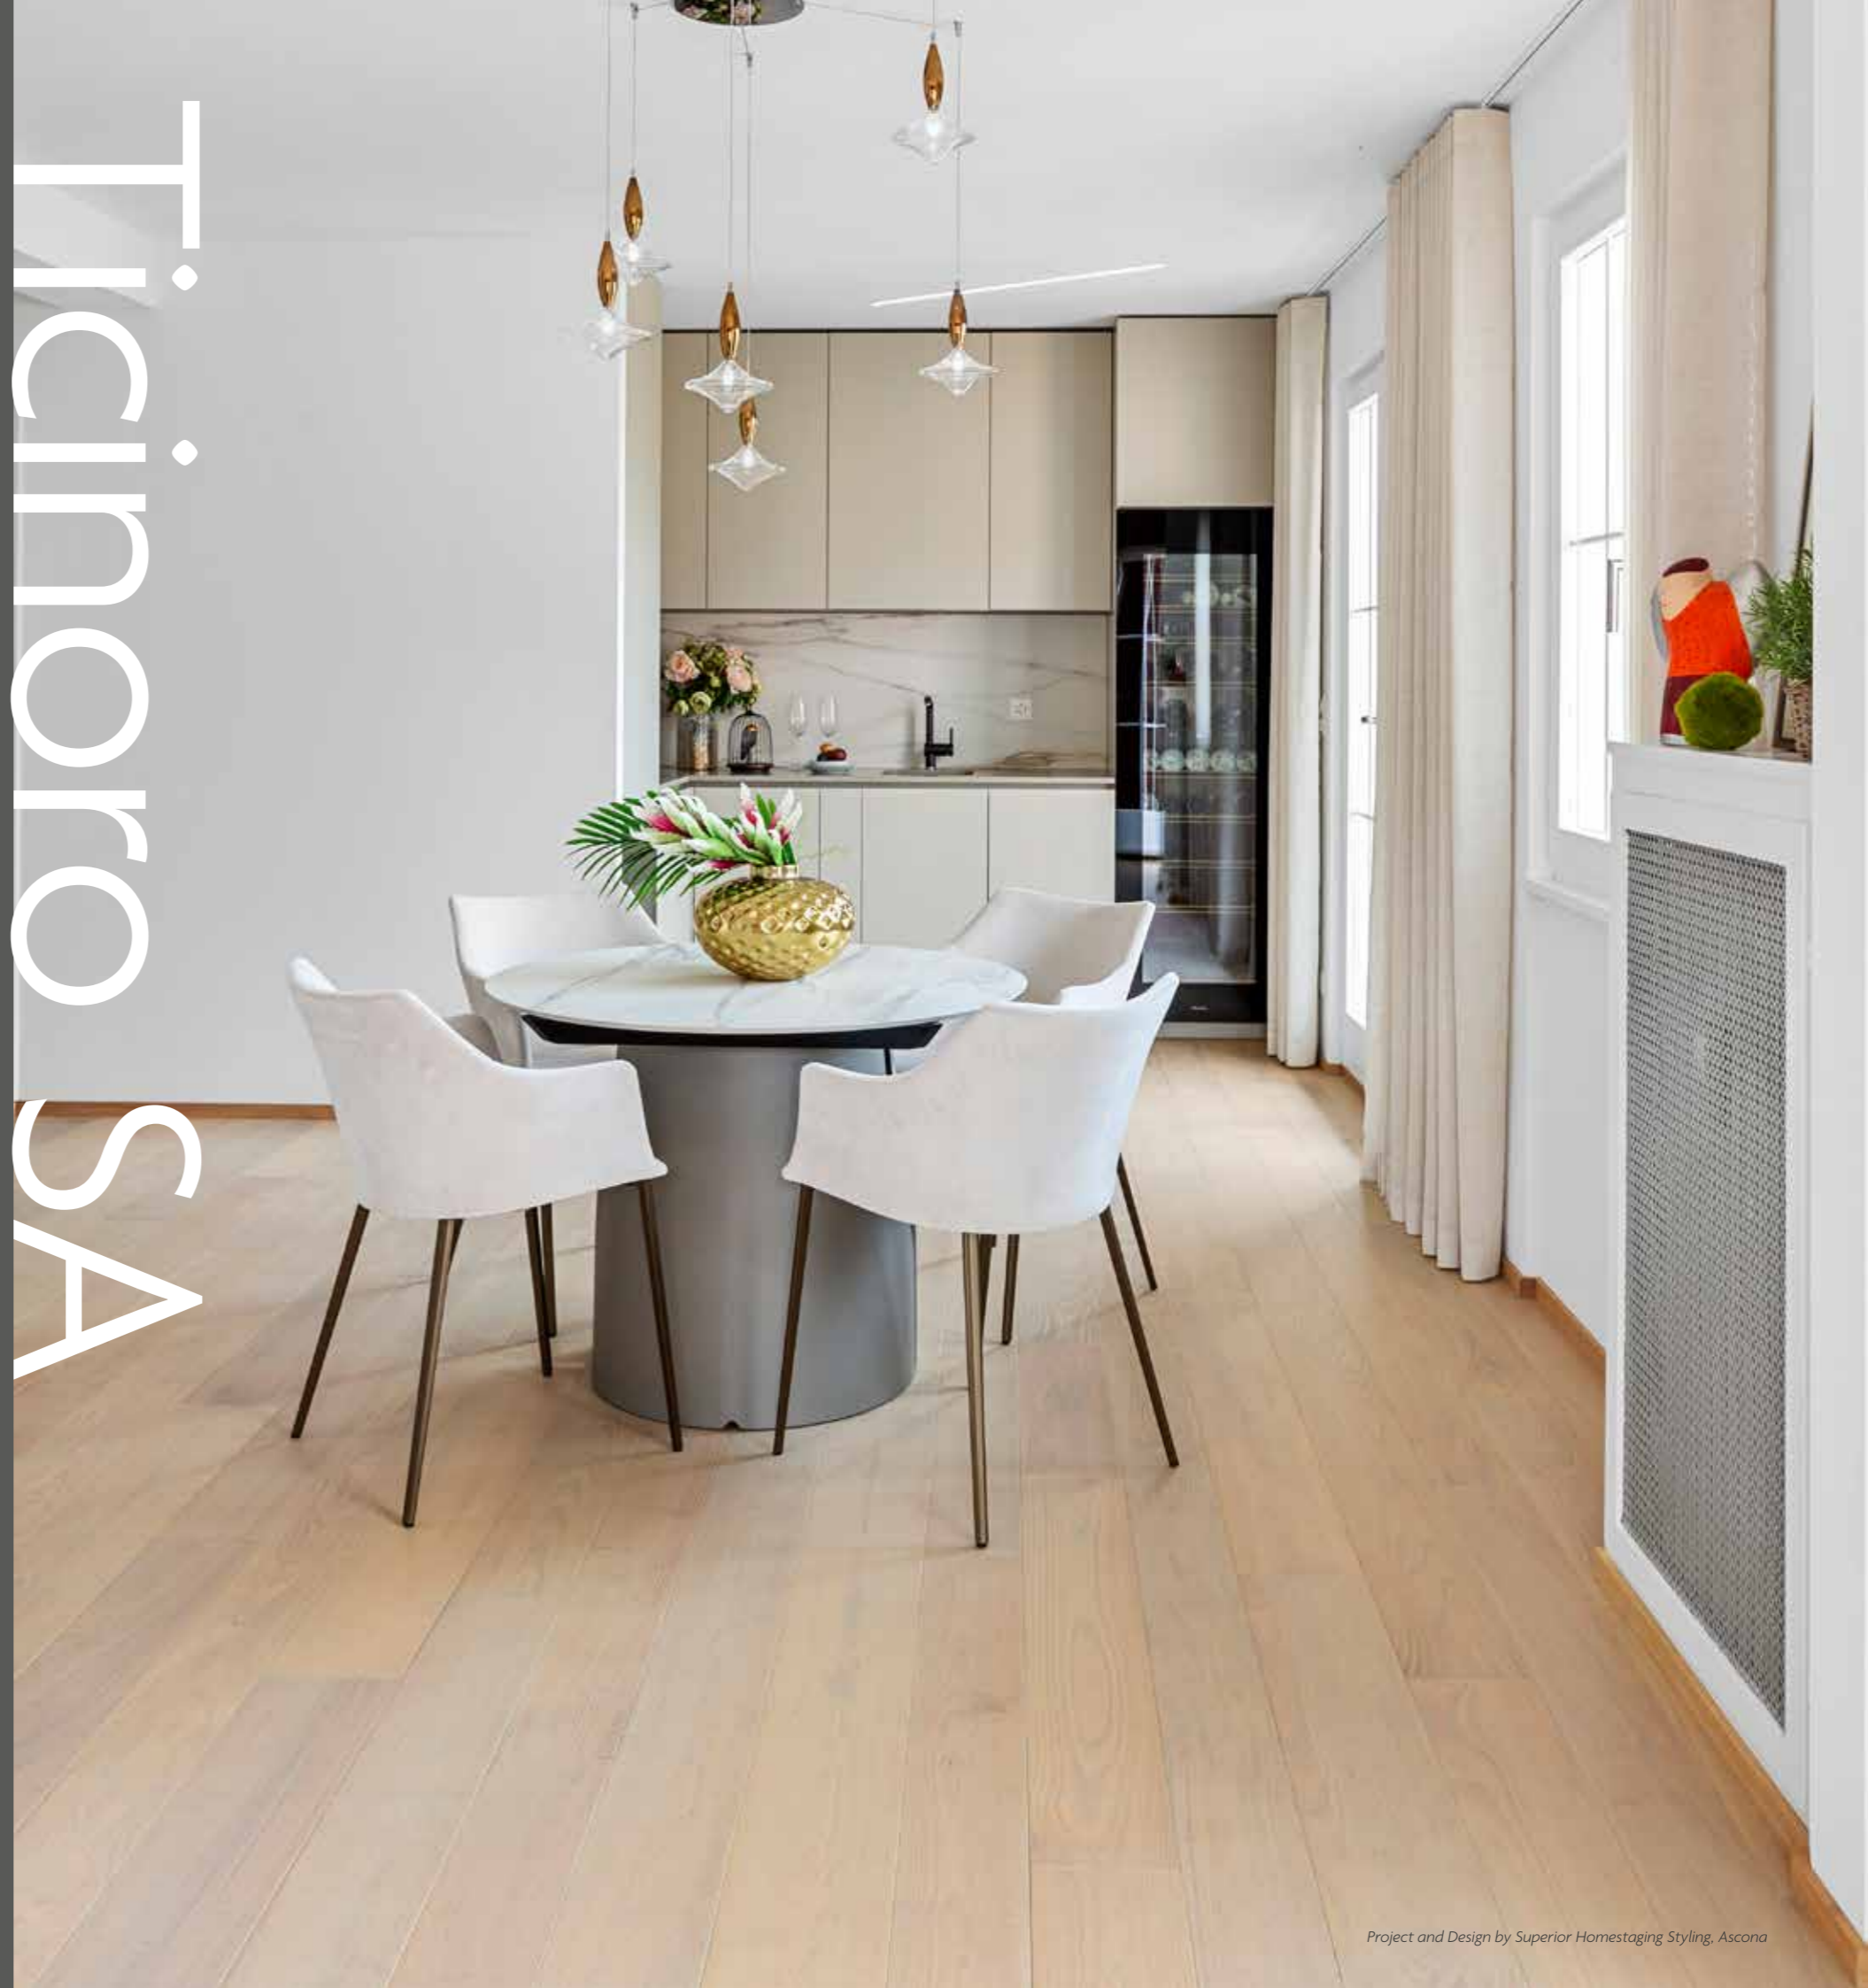

Nous nous ferons un plaisir de vous conseiller et de concevoir avec vous le parquet qui vous convient. Prenez rendez-vous avec nous pour un conseil personnalisé.

I vostri sogni di casa esclusiva sono la nostra passione

Ticinoro è sinonimo di parquet di elegante. Il nostro esclusivo parquet Swiss Made è lavorato con cura da mani esperte secondo i più alti standard di qualità in una fabbrica svizzera. La base di ogni *design molto bello* è il legno di castagno regionale del Ticino. Altri legni come l'abete rustico, l'arolle sano, il noce nobile e molti altri tipi di legno determinano l'immagine di ogni Collezione e garantiscono il vostro *pavimento perfetto*.

C'è una cosa che distingue ogni Collezione Ticinoro: ispira sempre con i suoi design creativi e i suoi concetti individuali. Ad esempio, la nostra Collezione ORIGINALE in Chiaro o Terra, sia in versione spazzolata che oliata, è disponibile a magazzino per chiunque voglia realizzare subito il sogno di un parquet Swiss Made.

Saremo lieti di consigliarvi e di lavorare con voi per progettare il pavimento che fa per voi. Prendete un appuntamento con noi per una consulenza personalizzata.

TICINORO
SA